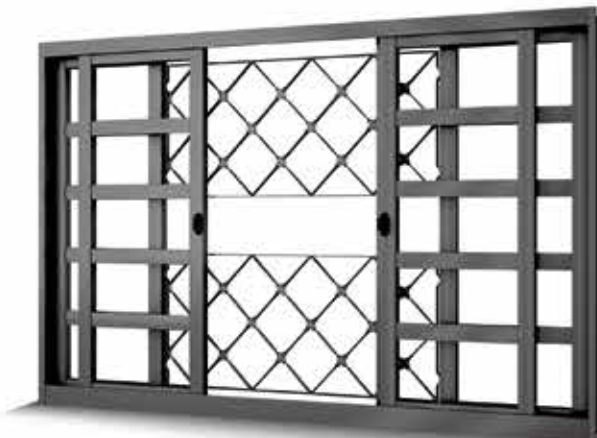

VITRÔ DE CORRER CENTRAL COM GRADE

VITRÔ DE CORRER CENTRAL - SEM GRADE - COM GRADE

MODELO	LARGURA	ALTURA	CÓD R 140	CÓD R 120	CÓD R 70
SEM GRADE	1,00	1,00	30401	30201	30701
SEM GRADE	1,20	1,00	30402	30202	30702
SEM GRADE	1,50	1,00	30403	30203	30703
XADREZ	1,00	1,00	30407	30207	30707
XADREZ	1,20	1,00	30408	30208	30708
XADREZ	1,50	1,00	30409	30209	30709
ELO	1,00	1,00	30413	30213	30713
ELO	1,20	1,00	30414	30214	30714
ELO	1,50	1,00	30415	30215	30715
QUADRICULADA	1,00	1,00	30419	30219	30719
QUADRICULADA	1,20	1,00	30420	30220	30720
QUADRICULADA	1,50	1,00	30421	30221	30721
Q.J.	1,00	1,00	30425	30225	30725
Q.J.	1,20	1,00	30426	30226	30726
Q.J.	1,50	1,00	30427	30227	30727
Q.J.Q	1,00	1,00	30431	30231	30731
Q.J.Q	1,20	1,00	30432	30232	30732
Q.J.Q	1,50	1,00	30433	30233	30733