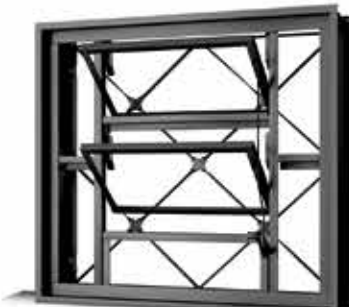

VENEZIANA SEM GRADE

VENEZIANA COM GRADE

VENEZIANA - SEM GRADE - COM GRADE

MODELO	LARGURA	ALTURA	CÓD R 140	CÓD R 120	CÓD R 70
SEM GRADE	1,00	1,00	20401	20201	20701
SEM GRADE	1,20	1,00	20402	20202	20702
SEM GRADE	1,50	1,00	20403	20203	20703
SEM GRADE	2,00	1,00	20404	20204	20704
GRADE ELO	1,00	1,00	20413	20213	20713
GRADE ELO	1,20	1,00	20414	20214	20714
GRADE ELO	1,50	1,00	20415	20215	20715
GRADE ELO	2,00	1,00	20416	20216	20716
GD. QUADRICULADA	1,00	1,00	20419	20219	20719
GD. QUADRICULADA	1,20	1,00	20420	20220	20720
GD. QUADRICULADA	1,50	1,00	20421	20221	20721
GD. QUADRICULADA	2,00	1,00	20422	20222	20722
GRADE XADREZ	1,00	1,00	20407	20207	20707
GRADE XADREZ	1,20	1,00	20408	20208	20708
GRADE XADREZ	1,50	1,00	20409	20209	20709
GRADE XADREZ	2,00	1,00	20410	20210	20710

VITRÔ BASCULANTE SEM GRADE

VITRÔ BASCULANTE COM GRADE

VITRÔ MAXI-AR - SEM GRADE - COM GRADE

VITRÔ BASCULANTE - SEM GRADE - COM GRADE

MODELO	LARGURA	ALTURA	CÓD R 140	CÓD R 120	CÓD R 70
SEM GRADE	0,40	0,40	40401	40201	40701
SEM GRADE	0,50	0,50	40402	40202	40702
SEM GRADE	0,60	0,40	40403	40203	40703
SEM GRADE	0,60	0,60	40404	40204	40704
SEM GRADE	0,80	0,60	40406	40206	40706
SEM GRADE	0,80	0,80	40407	40207	40707
XADREZ	0,40	0,40	40420	40220	-
XADREZ	0,50	0,50	40421	40221	-
XADREZ	0,60	0,40	40422	40222	-
XADREZ	0,60	0,60	40423	40223	-
XADREZ	0,80	0,60	40425	40225	-
XADREZ	0,80	0,80	40426	40226	-
ELO	0,40	0,40	40439	40239	-
ELO	0,50	0,50	40440	40240	-
ELO	0,60	0,40	40441	40241	-
ELO	0,60	0,60	40442	40242	-
ELO	0,80	0,60	40444	40244	-
ELO	0,80	0,80	40445	40245	-
QUADRICULADA	0,40	0,40	40458	40258	-
QUADRICULADA	0,50	0,50	40459	40259	-
QUADRICULADA	0,60	0,40	40460	40260	-
QUADRICULADA	0,80	0,60	40461	40261	-
QUADRICULADA	0,80	0,60	40463	40263	-
QUADRICULADA	0,80	0,80	40464	40264	-