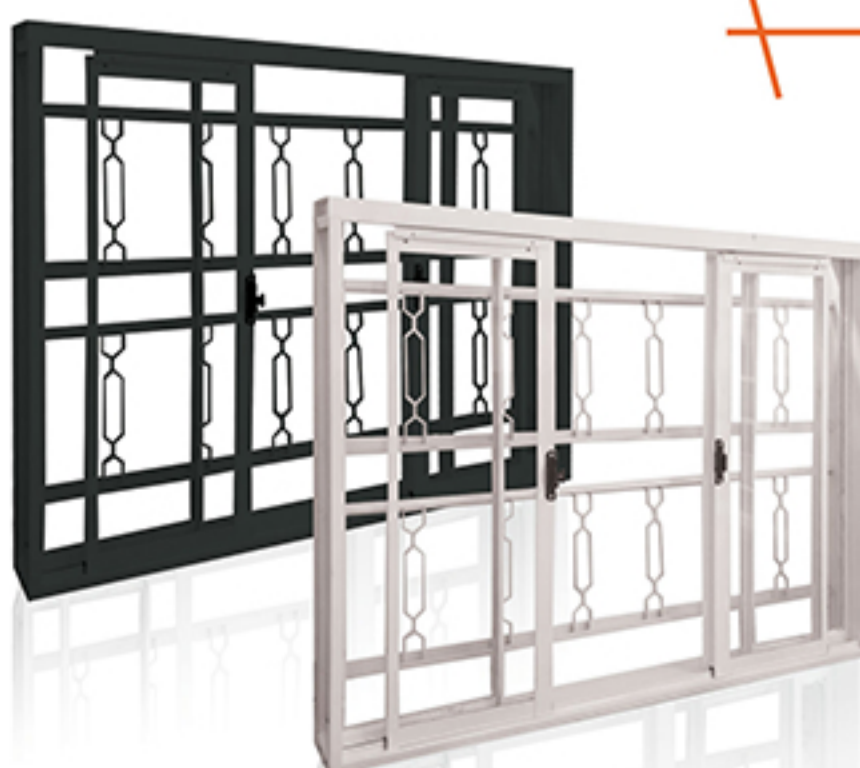

NOVA LINHA

Light

A linha light são produtos leves, já com acabamento final na cor branca ou preta e com vidro, prontos para instalar.

catálogo
PRODUTOS

Provisão
PORTAS & JANELAS

LINHA
Light

VITRÔ DE CORRER CENTRAL E VENEZIANA

SEM GRADE - COM GRADE

DISPONÍVEIS PARA OS MODELOS COM GRADE

Eixo Quadrada Xadrez

VENEZIANAS LIGHT

LIGHT BLACK

MODELO	LARGURA	ALTURA	CÓD	CÓD
SEM GRADE	1,00	1,00	027201	0927201
SEM GRADE	1,20	1,00	027202	0927202
SEM GRADE	1,50	1,00	027203	0927203
ELO	1,00	1,00	027213	0927213
ELO	1,20	1,00	027214	0927214
ELO	1,50	1,00	027215	0927215
QUADRICULADA	1,00	1,00	027219	0927219
QUADRICULADA	1,20	1,00	027220	0927220
QUADRICULADA	1,50	1,00	027221	0927221
XADREZ	1,00	1,00	027207	0927207
XADREZ	1,20	1,00	027208	0927208
XADREZ	1,50	1,00	027209	0927209

VITRO DE CORRER LIGHT

LIGHT BLACK

MODELO	LARGURA	ALTURA	CÓD	CÓD
SEM GRADE	1,00	1,00	037201	0937201
SEM GRADE	1,20	1,00	037202	0937202
SEM GRADE	1,50	1,00	037203	0937203
ELO	1,00	1,00	037213	0937213
ELO	1,20	1,00	037214	0937214
ELO	1,50	1,00	037215	0937215
QUADRICULADA	1,00	1,00	037219	0937219
QUADRICULADA	1,20	1,00	037220	0937220
QUADRICULADA	1,50	1,00	037221	0937221
XADREZ	1,00	1,00	037207	0937207
XADREZ	1,20	1,00	037208	0937208
XADREZ	1,50	1,00	037209	0937209

PORTA LAMINADA LIGHT

LIGHT BLACK

ALTURA	LARGURA	CÓD	CÓD
2,15	0,81	117208	9117208
2,15	0,71	117207	9117207
2,15	0,51	117206	9117206
2,15	0,81	117708	9117708
2,15	0,71	117707	9117707
2,15	0,51	117706	9117706